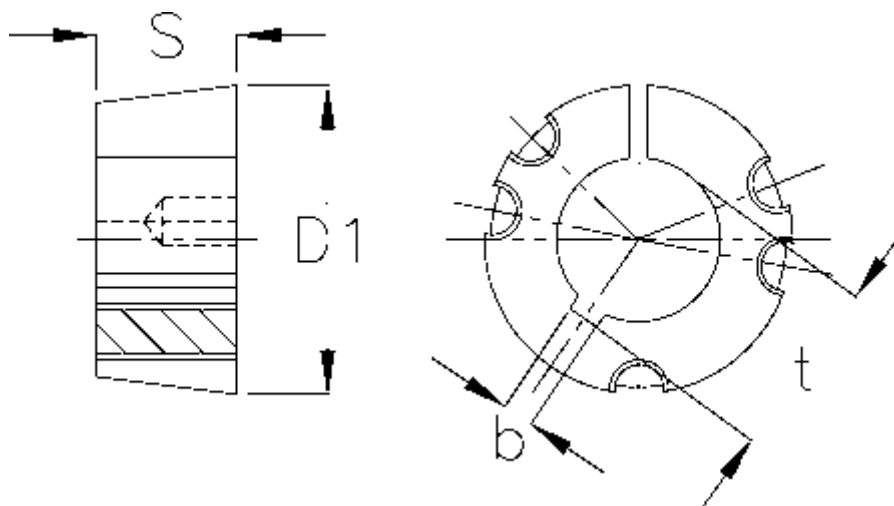

Varenummer: 6160403535045
Beskrivelse: Taperbøsning 3535 boring $\varnothing 45$ mm

Mål

b	= 14
Boring	= 45
Bøsningstype	= 3535
D1	= 127
Overførsel moment	= 5060
S	= 88,9
Skruestørrelse	= 1/2 x 1 1/2"
t	= 48.8